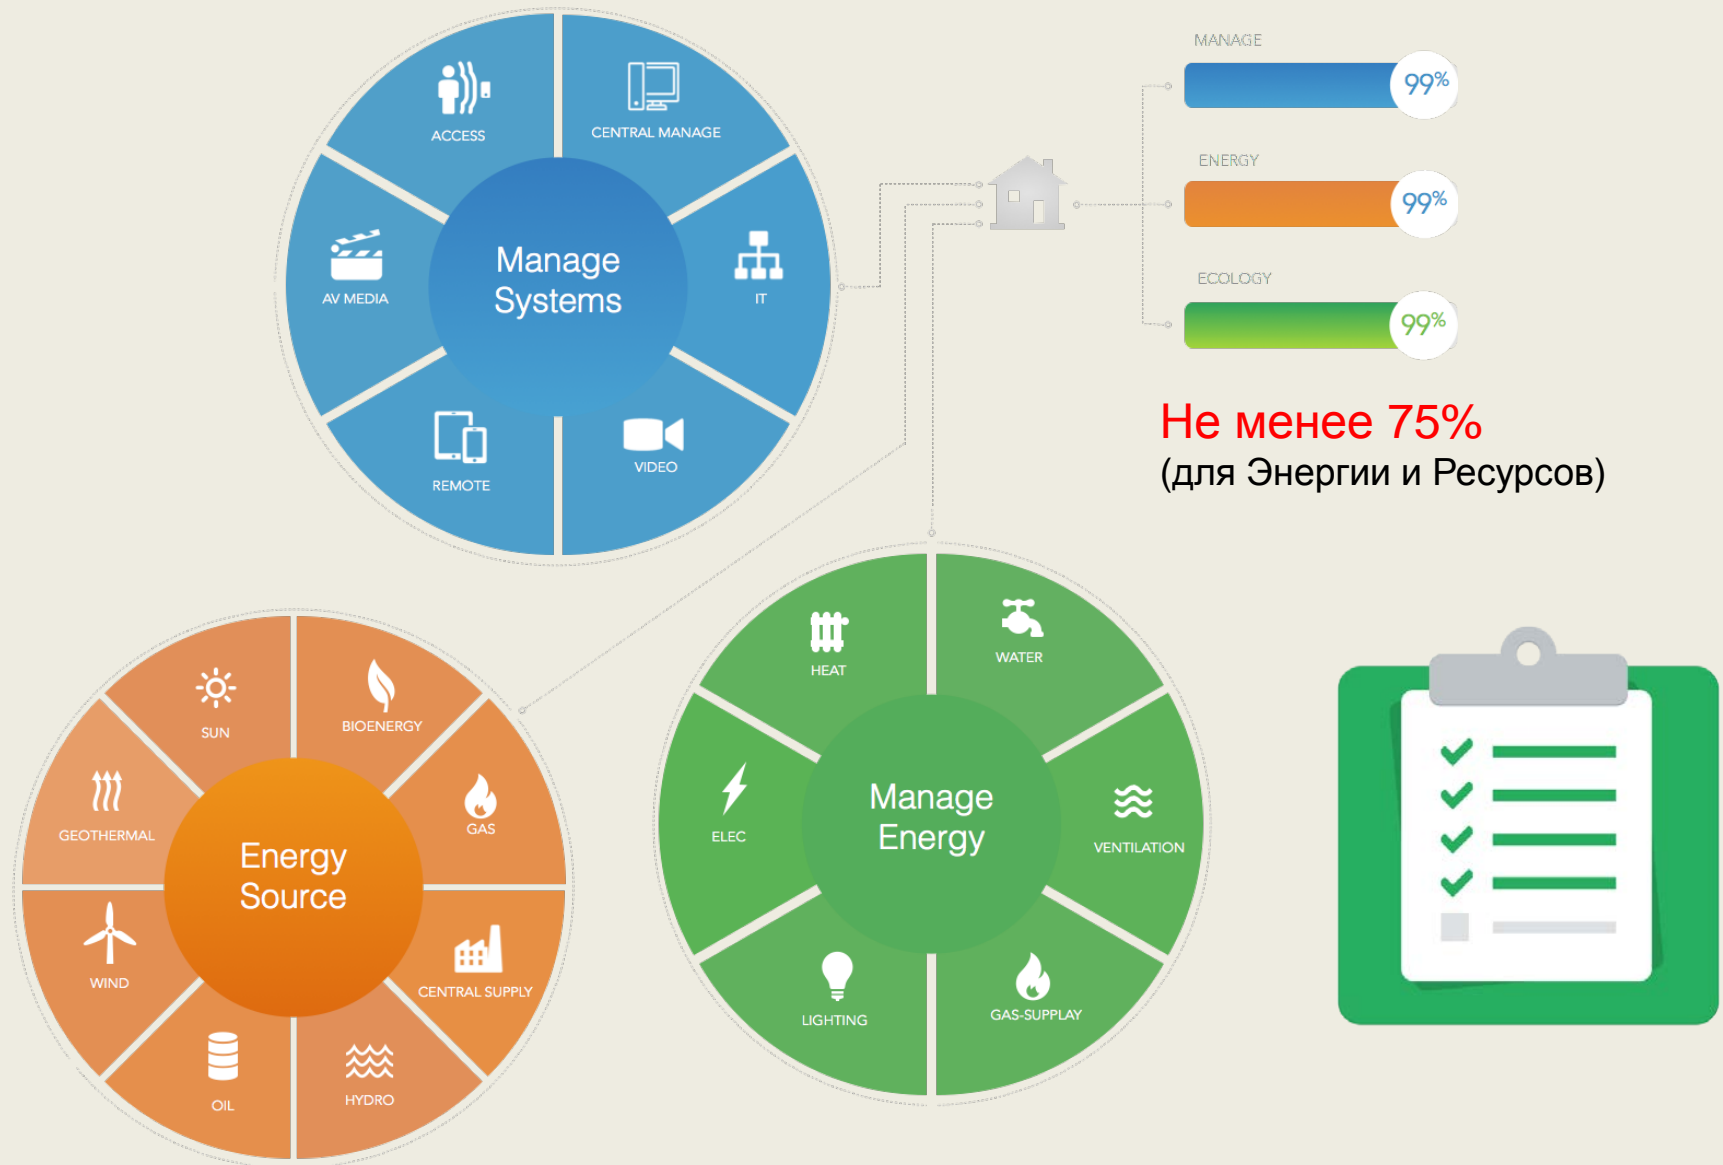

ПРОЕКТЫ (малые)