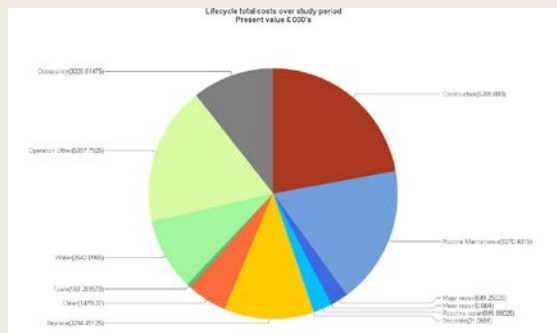

КОМПЬЮТЕРНОЕ МОДЕЛИРОВАНИЕ

Проверка результатов

Проверка результатов

Школа

Безопасная и комфортная среда жизнедеятельности

Flow Trajectories 1
Flow Trajectories 2

Пример

Flow Trajectories 1
Flow Trajectories 2