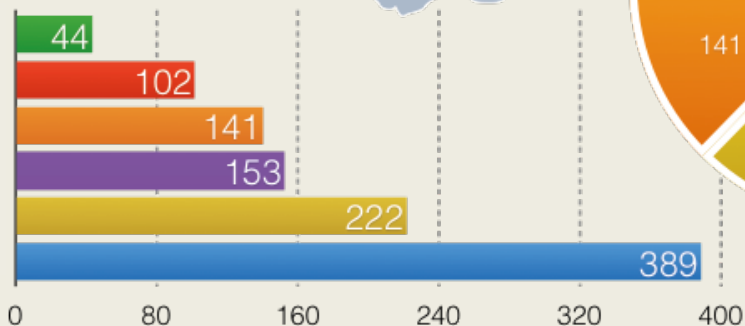

Обнинск
Шолохово
Екатеринбург
Калуга
Самара
Оренбург