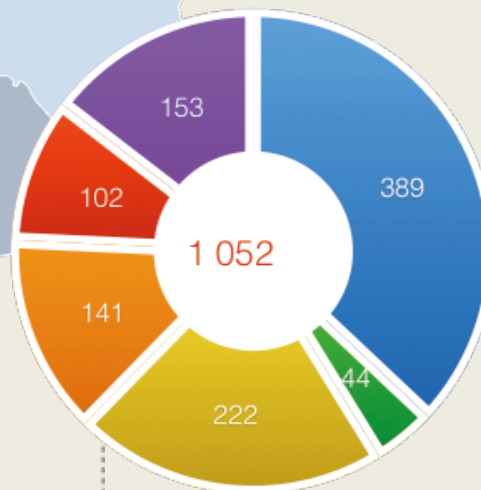

Best practices

ПРОЕКТЫ «Умные города»

Инвестиции
100 000 000 \$

Самый большой застройки малоэтажной недвижимости в РФ

В планах (на приобретенной земле) строительство 50 000 домовладений
7 500 000 кв.м. (до 20180)

Обнинск
Шолохово
Екатеринбург
Калуга
Самара
Оренбург

Более 26 международных премий включая

ПРОЕКТЫ (малые)

Центры компетенций «Умных городов»

Департамент науки, промышленной политики и предпринимательства города Москвы