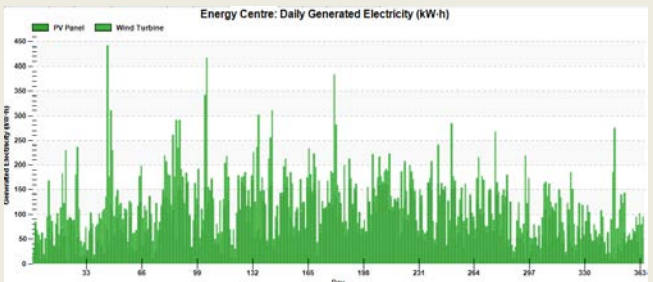

КОМПЬЮТЕРНОЕ МОДЕЛИРОВАНИЕ

Проверка результатов

Проверка результатов

Школа

Безопасная и комфортная среда жизнедеятельности

Flow Trajectories 1
Flow Trajectories 2

Пример

Flow Trajectories 1
Flow Trajectories 2