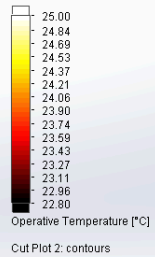

КОМПЬЮТЕРНОЕ МОДЕЛИРОВАНИЕ

Проверка результатов

Проверка результатов

Школа

Безопасная и комфортная среда жизнедеятельности

Flow Trajectories 1
Flow Trajectories 2

Пример

Flow Trajectories 1
Flow Trajectories 2