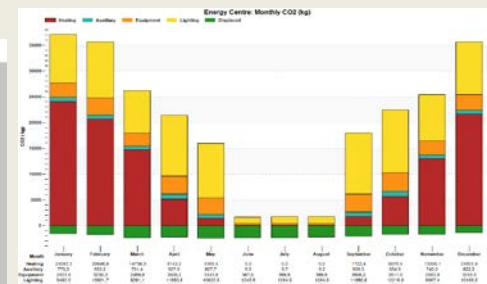

КОМПЬЮТЕРНОЕ МОДЕЛИРОВАНИЕ

Проверка результатов

Проверка результатов

Школа

Безопасная и комфортная среда жизнедеятельности

Flow Trajectories 1
Flow Trajectories 2

Пример

Flow Trajectories 1
Flow Trajectories 2