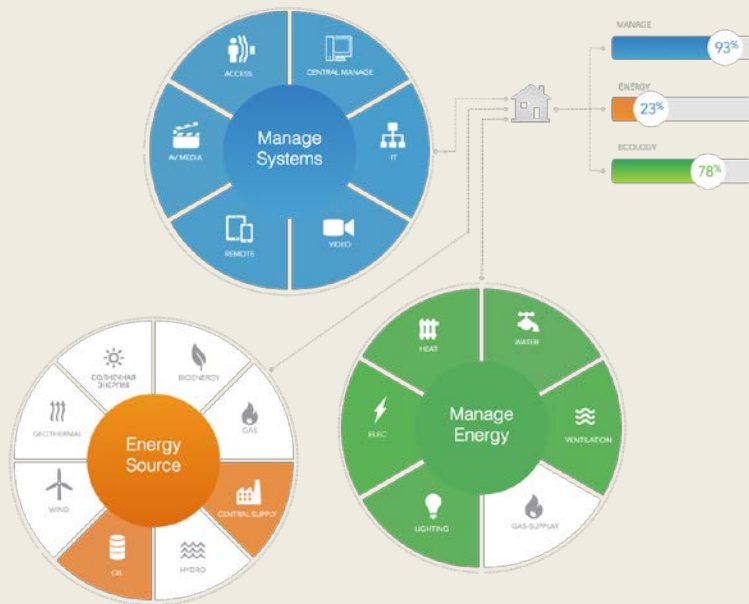

ПРОЕКТЫ (малые)