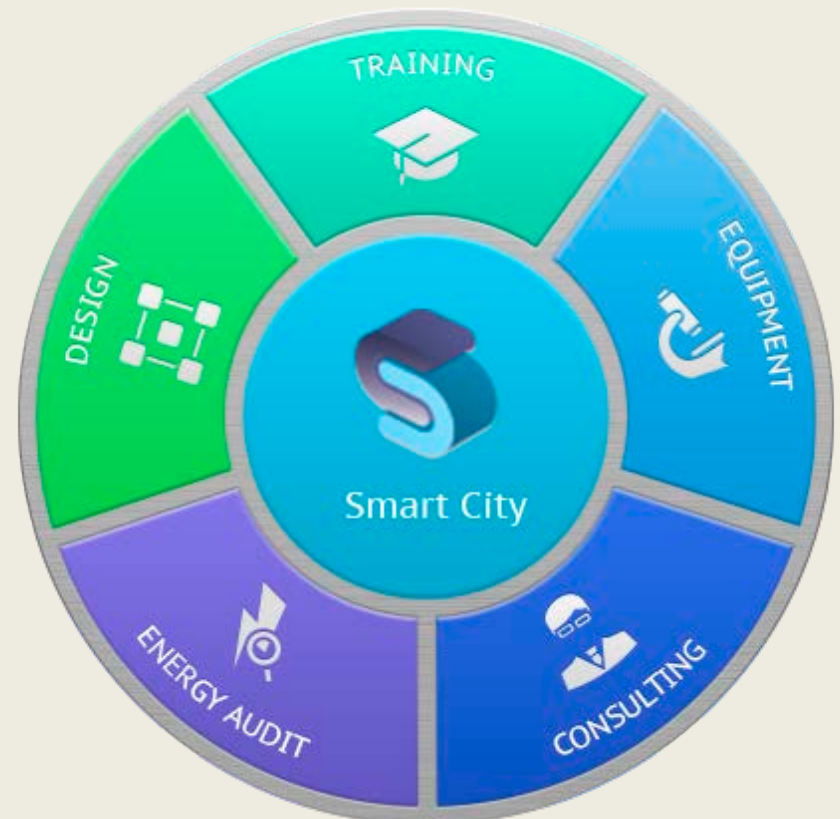

Ответы и вопросы

Седов Артем. Руководитель центра
IEC Эксперт
sedov.eit@gmail.com
ilaboratory.com