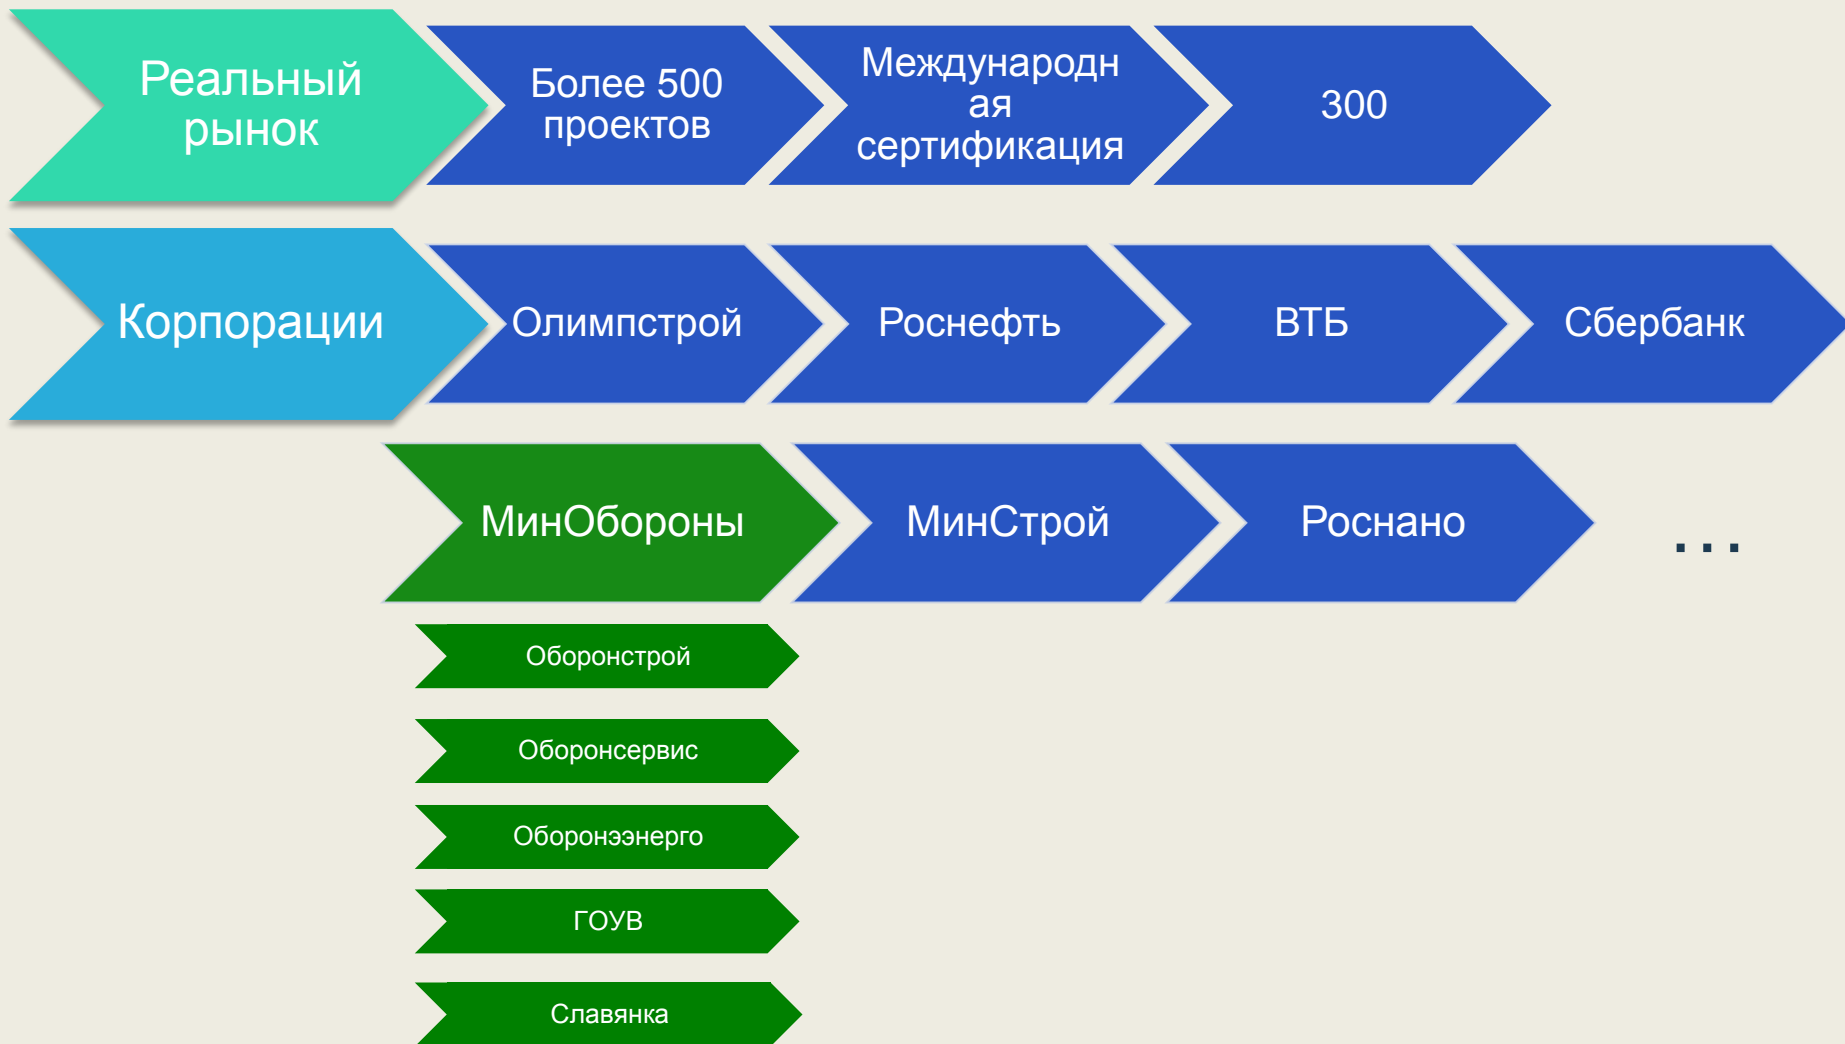

ЭКО и Энергоэффективность