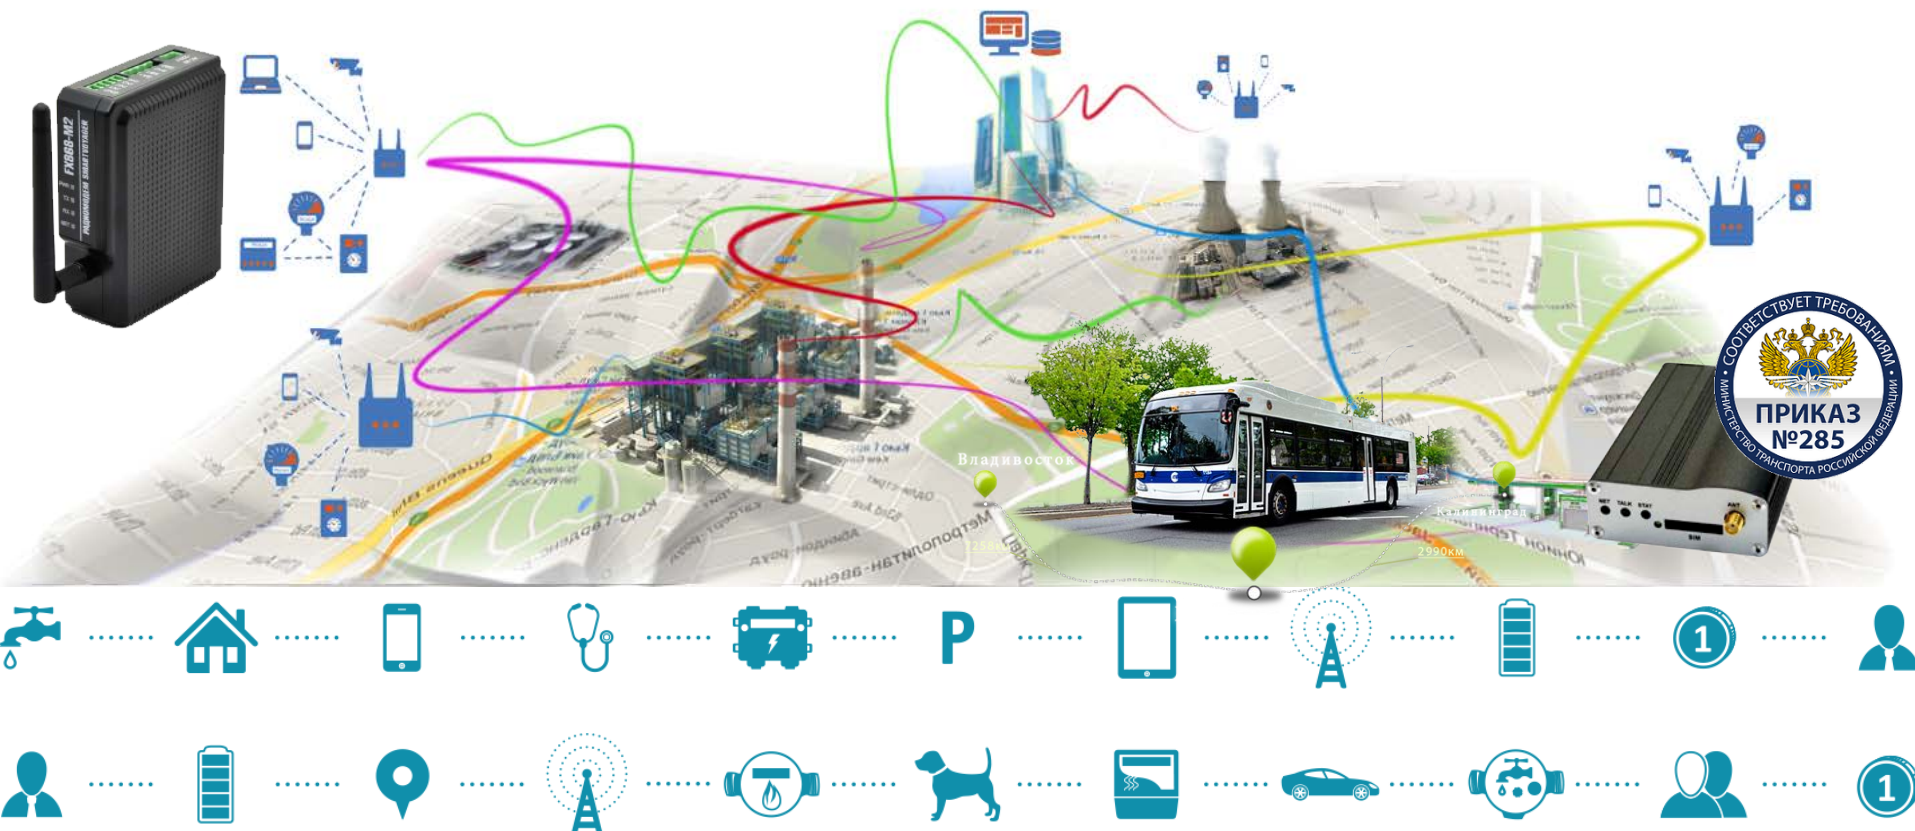

Концепция «Умного города» Астана, РК